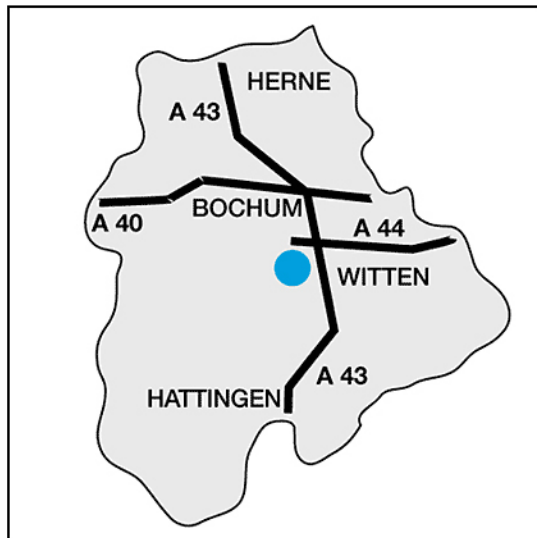

Der Weg zu uns:

Die Krelhaus Personal- und Unternehmensentwicklung befindet sich im Technologiezentrum Ruhr auf dem Campus der Ruhr-Universität Bochum.

PKW

Am schnellsten über die A 43, Abfahrt Bochum-Querenburg / Universität und weiter über die Universitätsstraße. Dort der Beschilderung Abfahrt Uni-Mitte / „Technologiezentrum Ruhr“ folgen. Im Parkhaus des Technologiezentrums bieten wir Ihnen eine kostenlose Parkmöglichkeit.
 Fahrtziel für Fahrzeuge mit GPS: Josef-Hermann-Dufues-Platz, Bochum

Bahn

Vom Hauptbahnhof Bochum (Intercity-Haltepunkt) mit dem Taxi oder mit der U35 Richtung Hustadt, Haltestelle Ruhr-Universität. Fahrzeit ca. 10 Minuten, Fußweg ca. 7 Minuten

Flugzeug

Flughafen Düsseldorf, dann S-Bahn bis Bochum Hbf. (alle 20 min). Von dort weiter mit der U35.