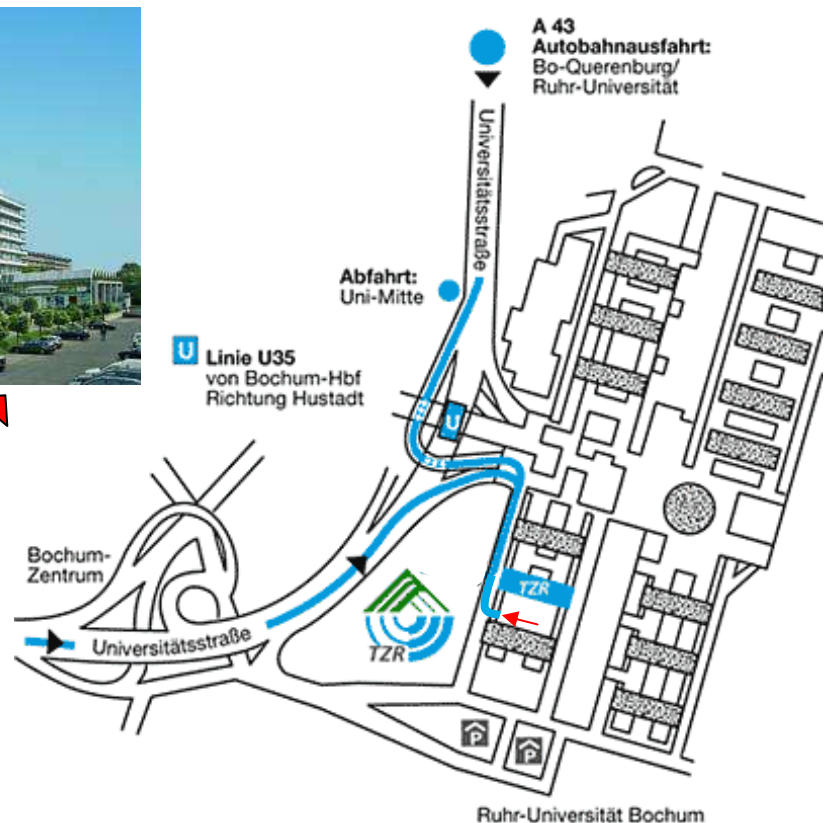

Die KRELHAUS Personal- und Unternehmensentwicklung befindet sich im Technologiezentrum Ruhr auf dem Campus der Ruhr-Universität Bochum.

Der Weg zu uns:

PKW

- Fahrtziel für Fahrzeuge mit GPS: Josef-Hermann-Dufhues-Platz, Bochum
- A43 – Abfahrt Bochum Querenburg / Universität
- Universitätsstraße / Abzweigung Uni-Mitte / Beschilderung „Technologiezentrum Ruhr“ (TZR) folgen
- Zufahrt zum Besucherparkplatz über die zweite Schranke (Doppelschranke!) schräg gegenüber dem kleinen Parkhaus

Bahn

- Hauptbahnhof Bochum (Intercity Haltepunkt) weiter
 - mit dem Taxi (12 Min.)
- oder
- mit der U35 Richtung Hustadt – Haltestelle „Ruhr-Universität“ (10 Min.)
- oben auf der Brücke rechts, nächste Möglichkeit (hinter dem Akafö-Gebäude) wieder rechts und der Beschilderung „TZR“ folgen (7 Min.)