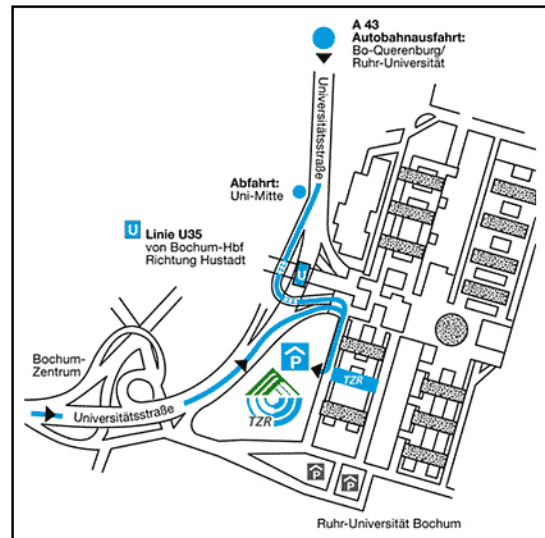

Der Weg zu uns:

Die Krelhaus Personal- und Unternehmensentwicklung befindet sich im Technologiezentrum Ruhr auf dem Campus der Ruhr-Universität Bochum.

PKW

Am schnellsten über die A 43, Abfahrt Bochum-Querenburg / Universität und weiter über die Universitätsstraße. Dort der Beschilderung Abfahrt Uni-Mitte / „Technologiezentrum Ruhr“ folgen. Im Parkhaus des Technologiezentrums bieten wir Ihnen eine kostenlose Parkmöglichkeit.
 Fahrtziel für Fahrzeuge mit GPS: Josef-Hermann-Dufues-Platz, Bochum

Bahn

Vom Hauptbahnhof Bochum (Intercity-Haltepunkt) mit dem Taxi oder mit der U35 Richtung Hustadt, Haltestelle Ruhr-Universität. Fahrzeit ca. 10 Minuten, Fußweg ca. 7 Minuten

Flugzeug

Flughafen Düsseldorf, dann S-Bahn bis Bochum Hbf. (alle 20 min). Von dort weiter mit der U35.